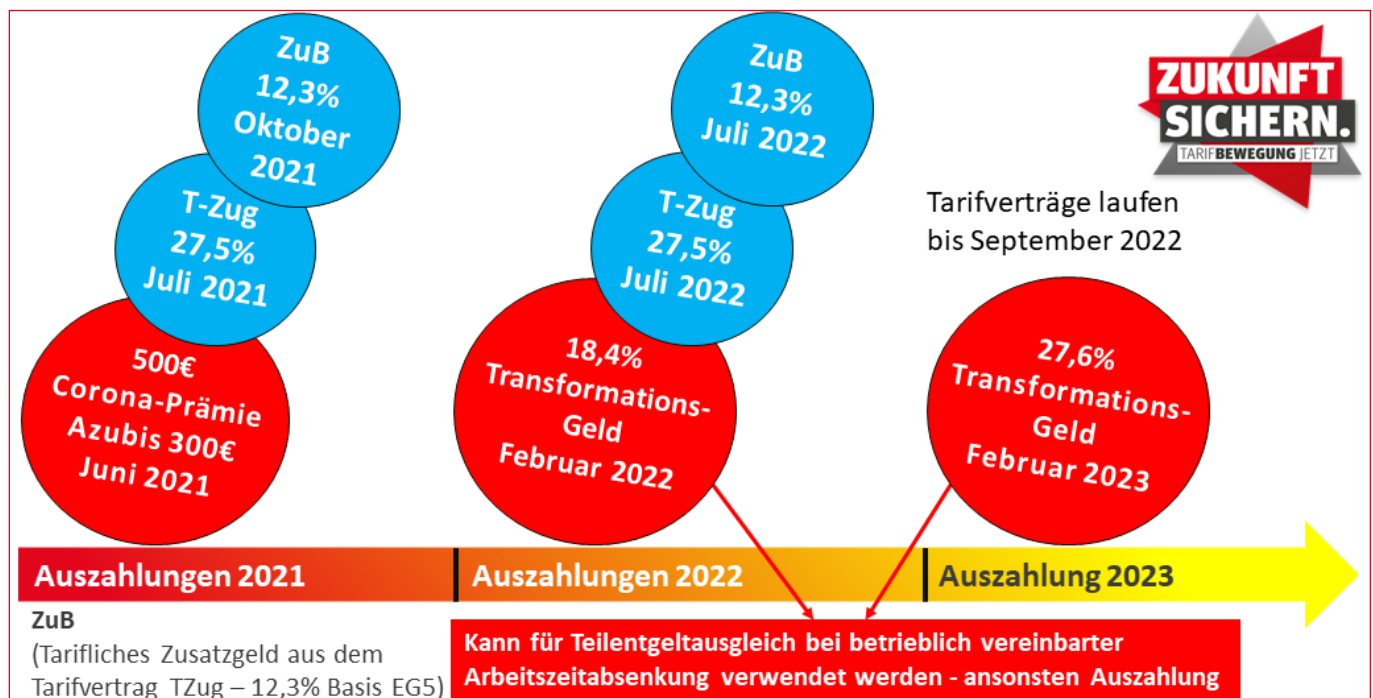

LIEBE KOLLEGINNEN UND KOLLEGEN,

Erfolg auch Dank des Einsatzes derjenigen unter uns, die sich an den Warnstreiks bei Framatome beteiligten, und vorbehaltlich des Ablaufes der Erklärungsfrist (erst Ende April sind die Verhandlungsergebnisse wirksam): Der **Entgelt-Tarifvertrag** vom 8.2.2018 in Bayern ist wieder in Kraft, **Einmalzahlung (Corona-Beihilfe)**, **Jahressonderzahlungen (Transformationsgeld)**, die Übernahme der dual Studierenden sowie Instrumente zur Zukunftssicherung sind vereinbart.

Details werden z.B. im Tarifrundentalk erläutert – s.u.

Doch in Ostdeutschland gehen die Verhandlungen weiter, die Metalller/-innen dort haben noch immer keine 35-Stunden-Woche, sondern arbeiten drei Stunden mehr als wir, ohne dass sie dafür entsprechend entlohnt werden – [Arbeitszeit-Angleichung in Sachsen und Brandenburg](#) (s. a. Seite 2)!

Unzufrieden? Mehr ist möglich, wenn die Gewerkschaften so mächtig sind wie vor 30 Jahren, als die 35-Stunden-Woche erkämpft wurde – Mitglied werden, s. Seite 2.

Weitere Infos zum Tarif

- [Tarifabschluss für Metall- und Elektroindustrie in Bayern (Pressemitteilung 40)](#)
- [Tarifkommission der IG Metall stimmt Verhandlungsergebnis für Metall- und Elektroindustrie zu (Pressemitteilung 41)](#)
- [Gemeinsam geschafft: Neuer Tarifvertrag (Tarifnachrichten Nr. 6/2021)](#)
- [FAQ zum Tarifergebnis](#)

TARIFRUNDENTALK – DISKUTIERE MIT UNS DEN NEUEN ABSCHLUSS

Du hast bestimmt Fragen zu unserem Tarifabschluss, z.B.:
Was haben IG Metall und ihre Mitglieder konkret erkämpft?
Welche tariflichen Zahlungen sind wann fällig?
Was wurde zur Sicherung meines Arbeitsplatzes erreicht?
Diese und natürlich viele andere Fragen rund um unseren Abschluss für Bayern kannst Du uns stellen. Denn es ist nur eine Frage der Zeit, bis Dir mal wieder etwas aus dem Tarifvertrag vergönnt ist. Urlaub, Zusatzzahlungen oder Fortbil-

dungen gehören zum Arbeitsleben, sind aber keine Selbstverständlichkeiten. Diese Güter regelt unser Tarifvertrag. Welche Chancen und Risiken der Abschluss 2021 in unserem Tarifgebiet birgt, kannst Du am 29. April erfahren und diskutieren. Eine Stunde Deiner Freizeit, die gut investiert ist! Deine Framatome-Vertrauensleute und -Betriebsräte sowie die Geschäftsstelle Erlangen sind in dem Zoom-Meeting für Dich da.

Wann: 29. April 2021, 17 bis 18 Uhr
Wo: <https://igmetall.zoom.us/j/92722404608?pwd=TVoyN0xTT3ppU2tGRVc2czRUWTJZdz09>
Meeting-ID: 927 2240 4608 Kenncode: 355548